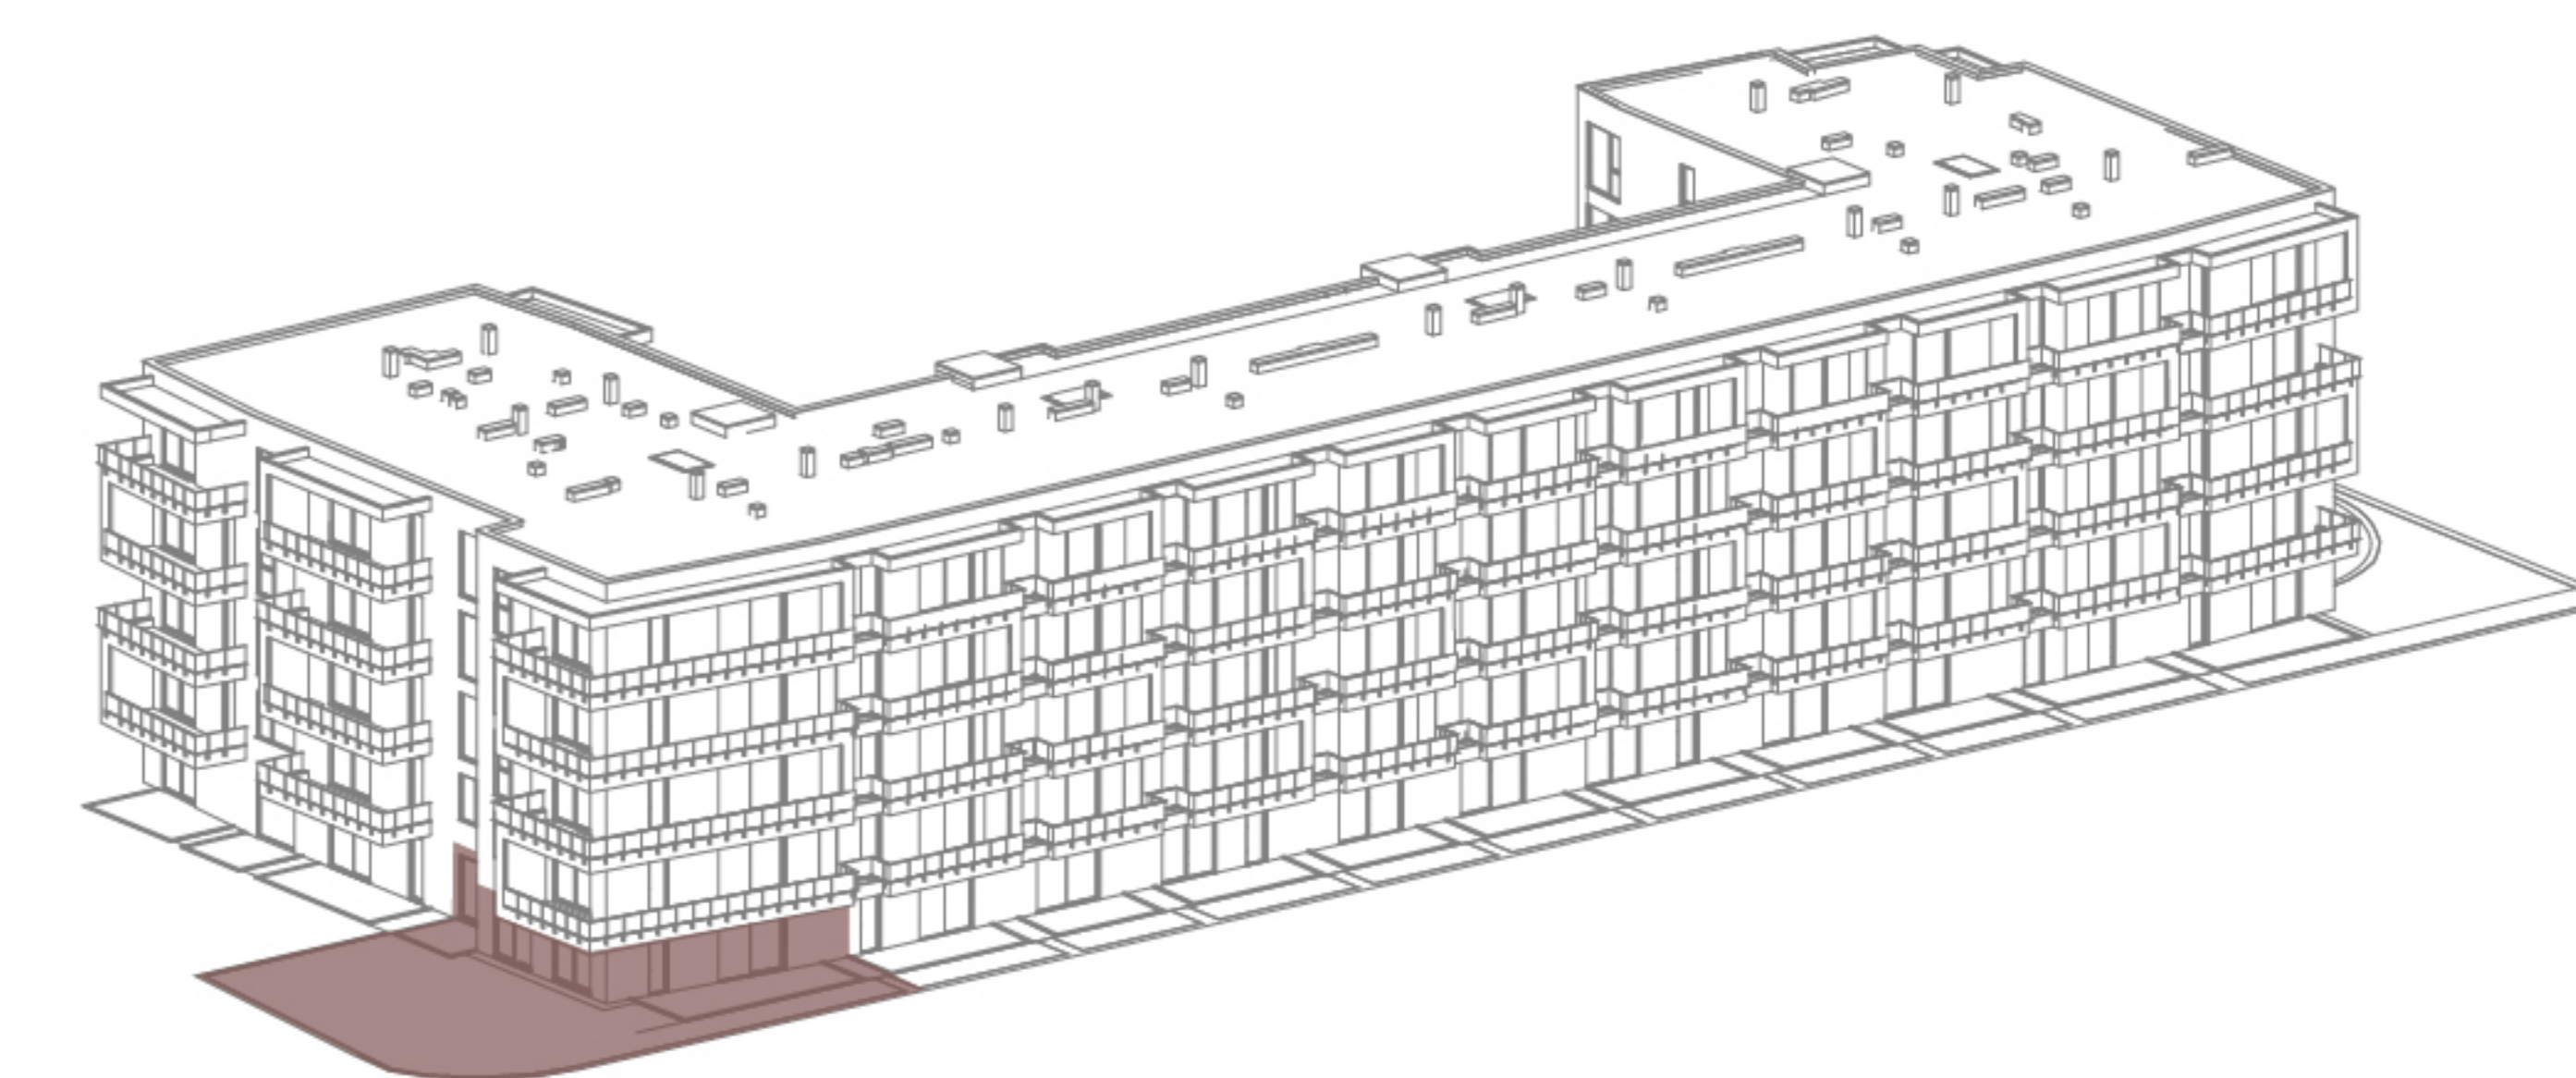

Ovo je idejni prikaz. Na ovaj način prodavatelj želi približiti potencijalne mogućnosti opremanja nekretnine, ali ne osigurava njezino opremanje. Detalji prikazani na slici ne predstavljaju jamstvo ili izjavu prodavatelja u pogledu izvedenog stanja. Izvedeno stanje može varirati.